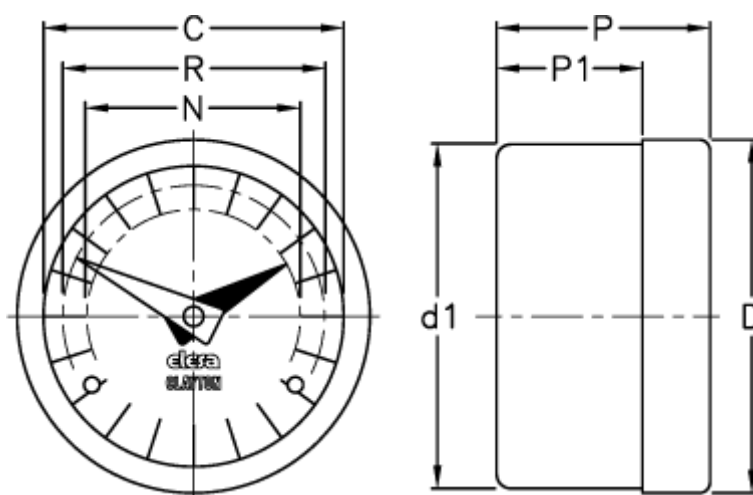

Varenummer: 2307070015
Beskrivelse: E+G Indikator
GA11-0008-D

Mål

C = 42
D = 49.8
D1 = 48.2
N = 30
P = 30
P1 = 23.0
R = 37